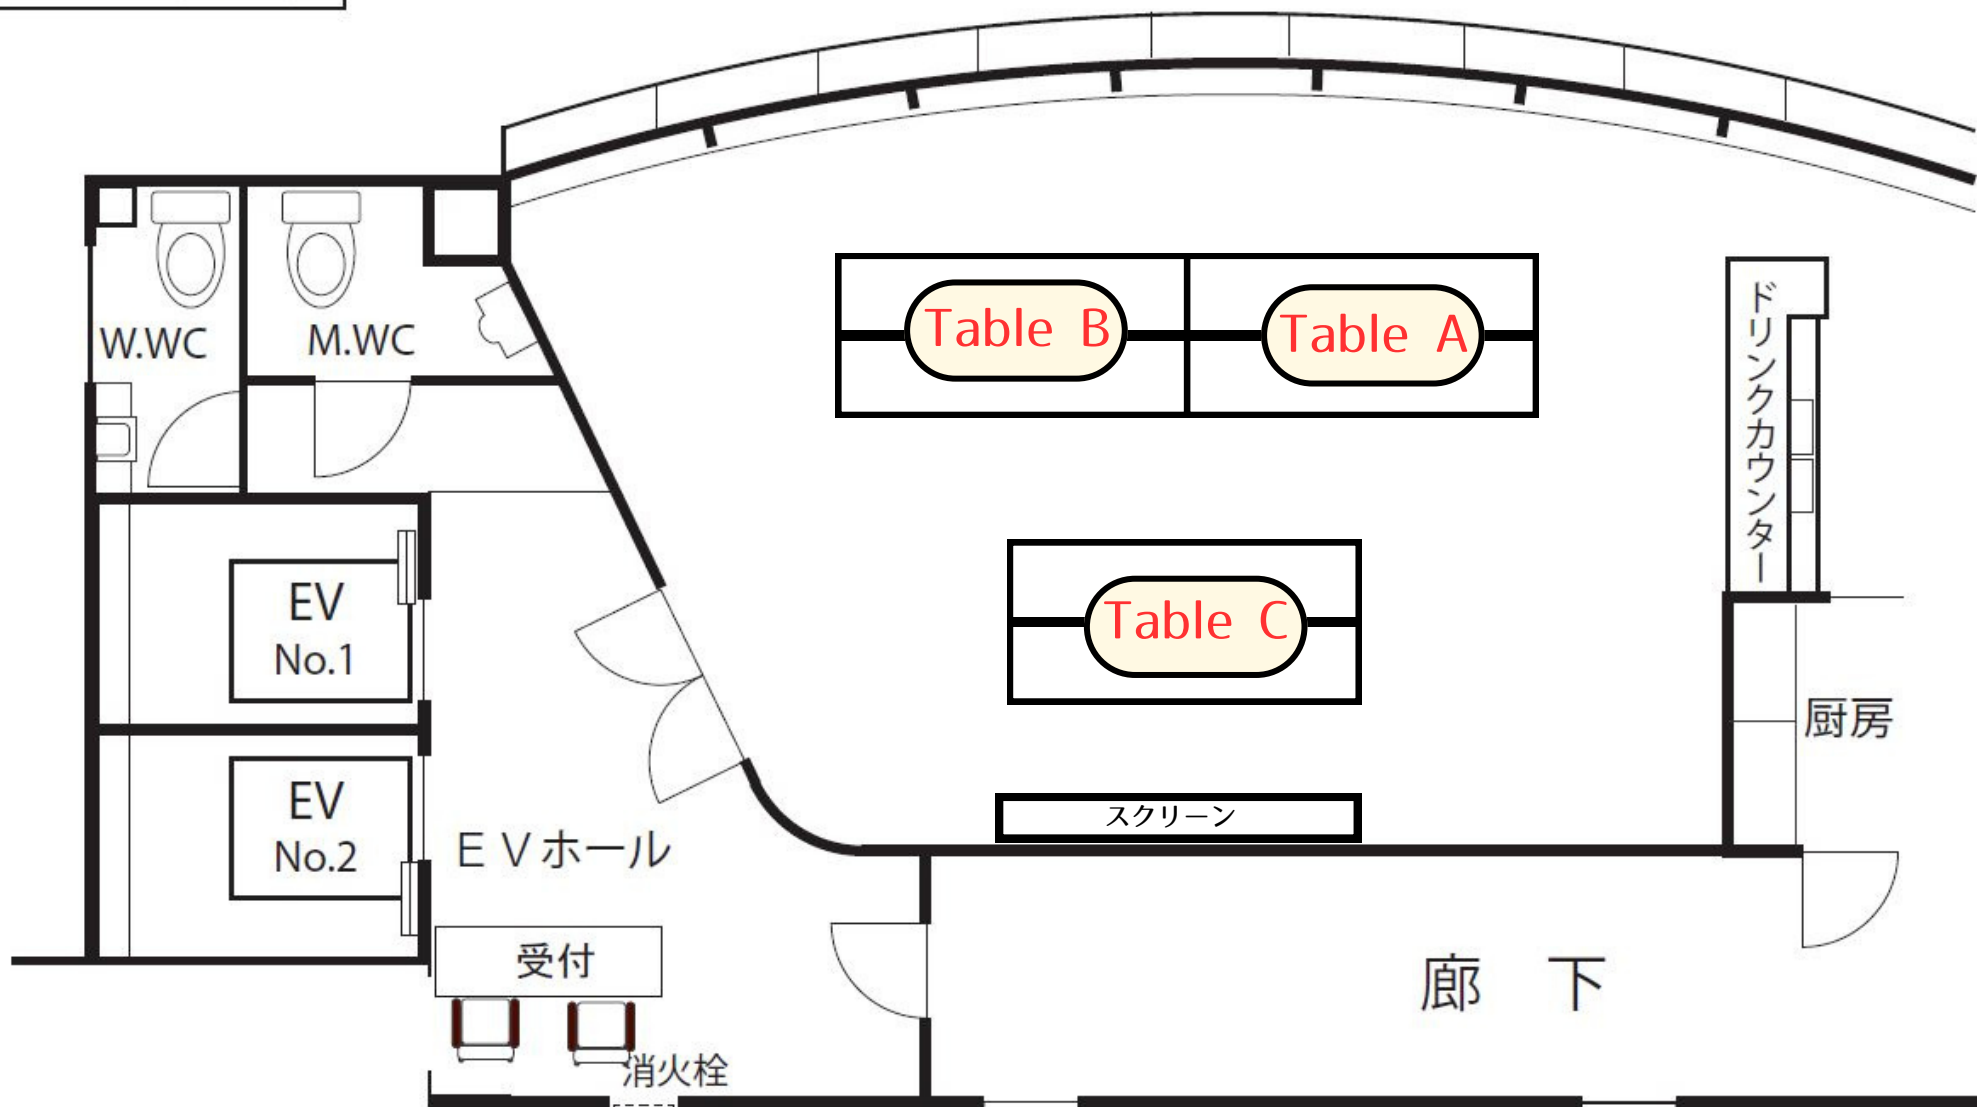

1テーブル 4人~6人

9Fクイント (44m²)

パノラマウインドー

1テーブル 4人~6人

9Fクイント (44m²)

パノラマウインドー

1テーブル 4人~6人

9Fクイント (44m²)

パノラマウインドー

1テーブル 4人~6人

9Fクイント (44m²)

パノラマウインドー

1テーブル 4人~6人

9Fクイント (44m²)

パノラマウインドー

1テーブル 4人~6人

9Fクイント (44m²)

パノラマウインドー

1テーブル 4人~6人

9Fクイント (44m²)

パノラマウインドー

9Fクイント (44m²)

パノラマウインドー

9Fクイント (44m²)