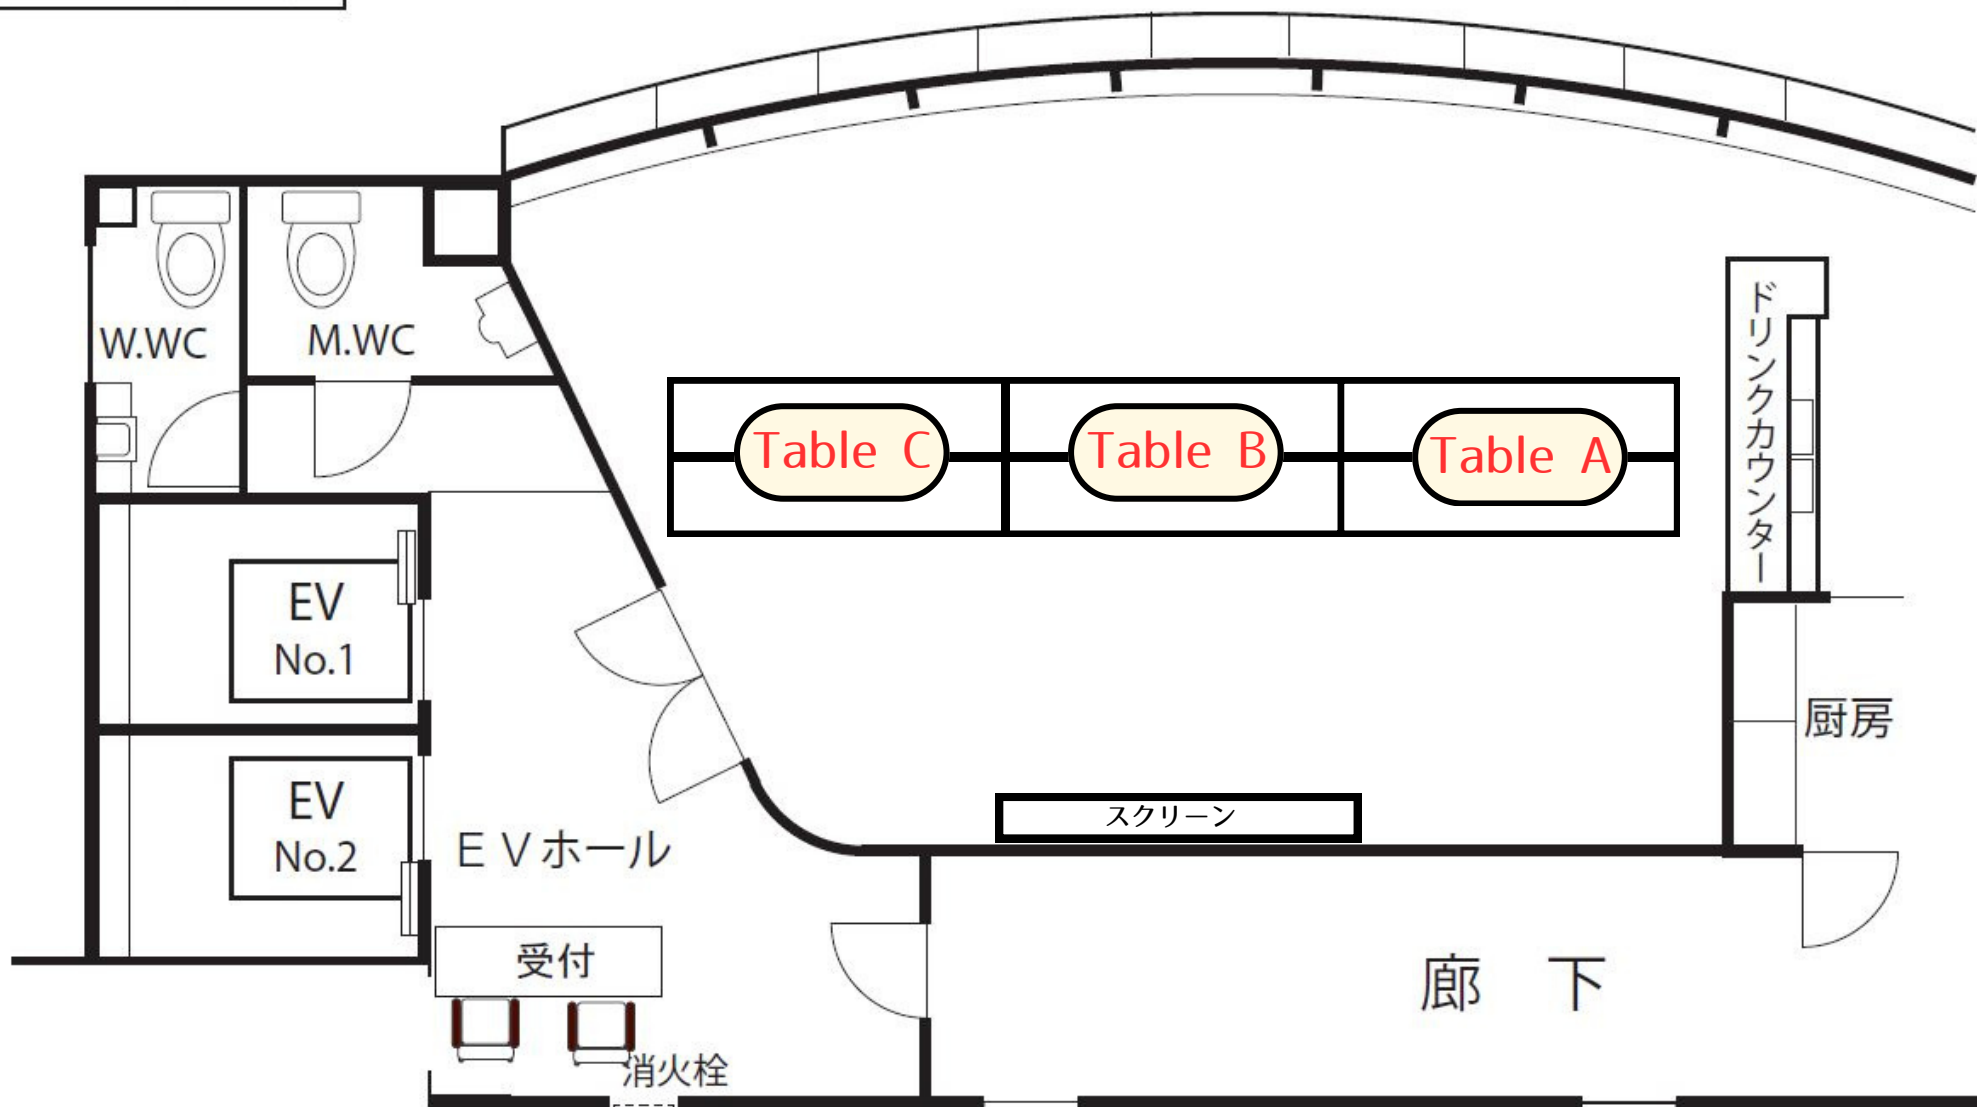

1テーブル 4人~6人

9Fクイント (44m²)

パノラマウインドー

1テーブル 4人~6人

9Fクイント (44m²)

パノラマウインドー

1テーブル 4人~6人

9Fクイント (44m²)

パノラマウインドー

1テーブル 4人~6人

9Fクイント (44m²)

パノラマウインドー

1テーブル 4人~6人

9Fクイント (44m²)

パノラマウインドー

1テーブル 4人~6人

9Fクイント (44m²)

パノラマウインドー

1テーブル 4人~6人

9Fクイント (44m²)

パノラマウインドー

9Fクイント (44m²)

パノラマウインドー

9Fクイント (44m²)

パノラマウインドー