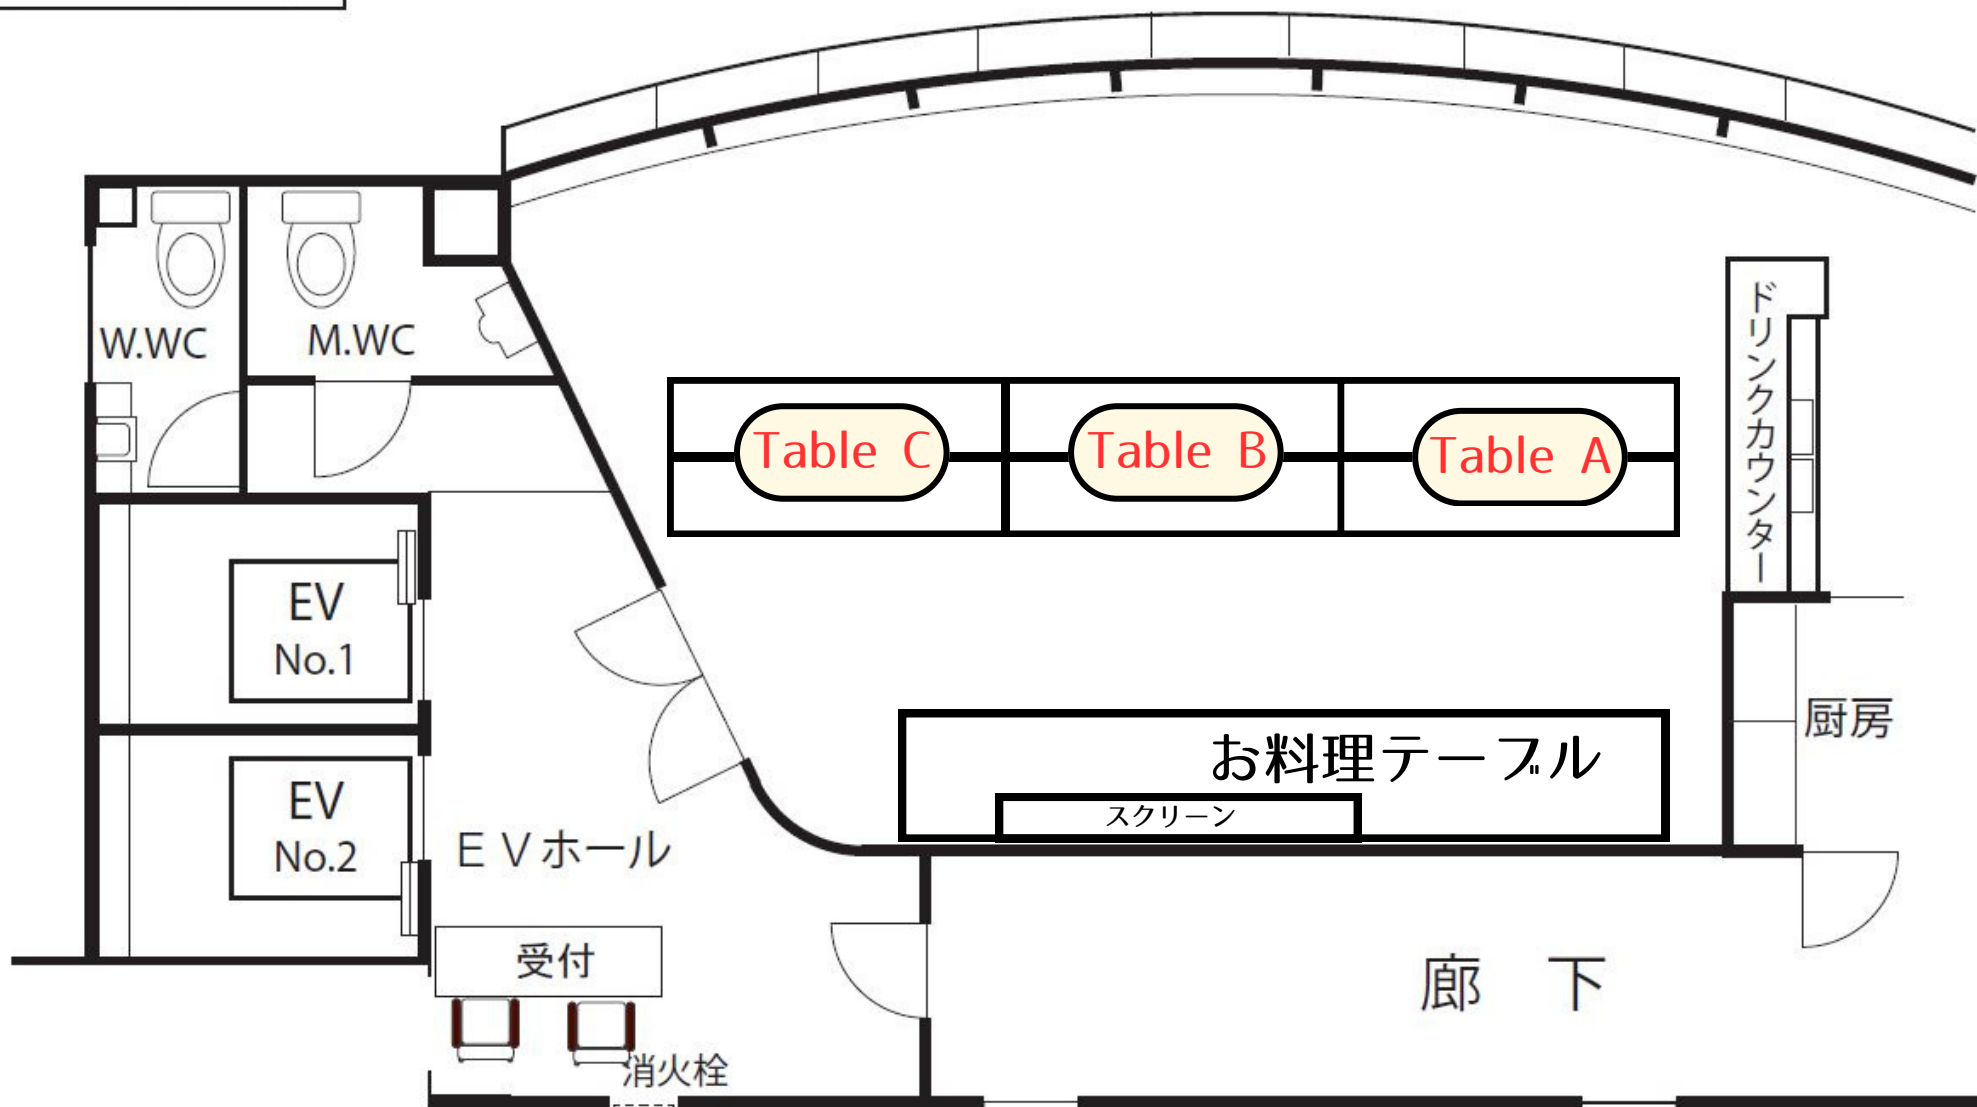

パノラマウインドー

1テーブル 4人~6人

9Fクイント (44m²)

パノラマウインドー

1テーブル 4人~6人

9Fクイント (44m²)

パノラマウインドー

1テーブル 4人~6人

9Fクイント (44m²)

パノラマウインドー

1テーブル 4人~6人

9Fクイント (44m²)

パノラマウインドー

9Fクイント (44m²)

パノラマウインドー

9Fクイント (44m²)

パノラマウインドー