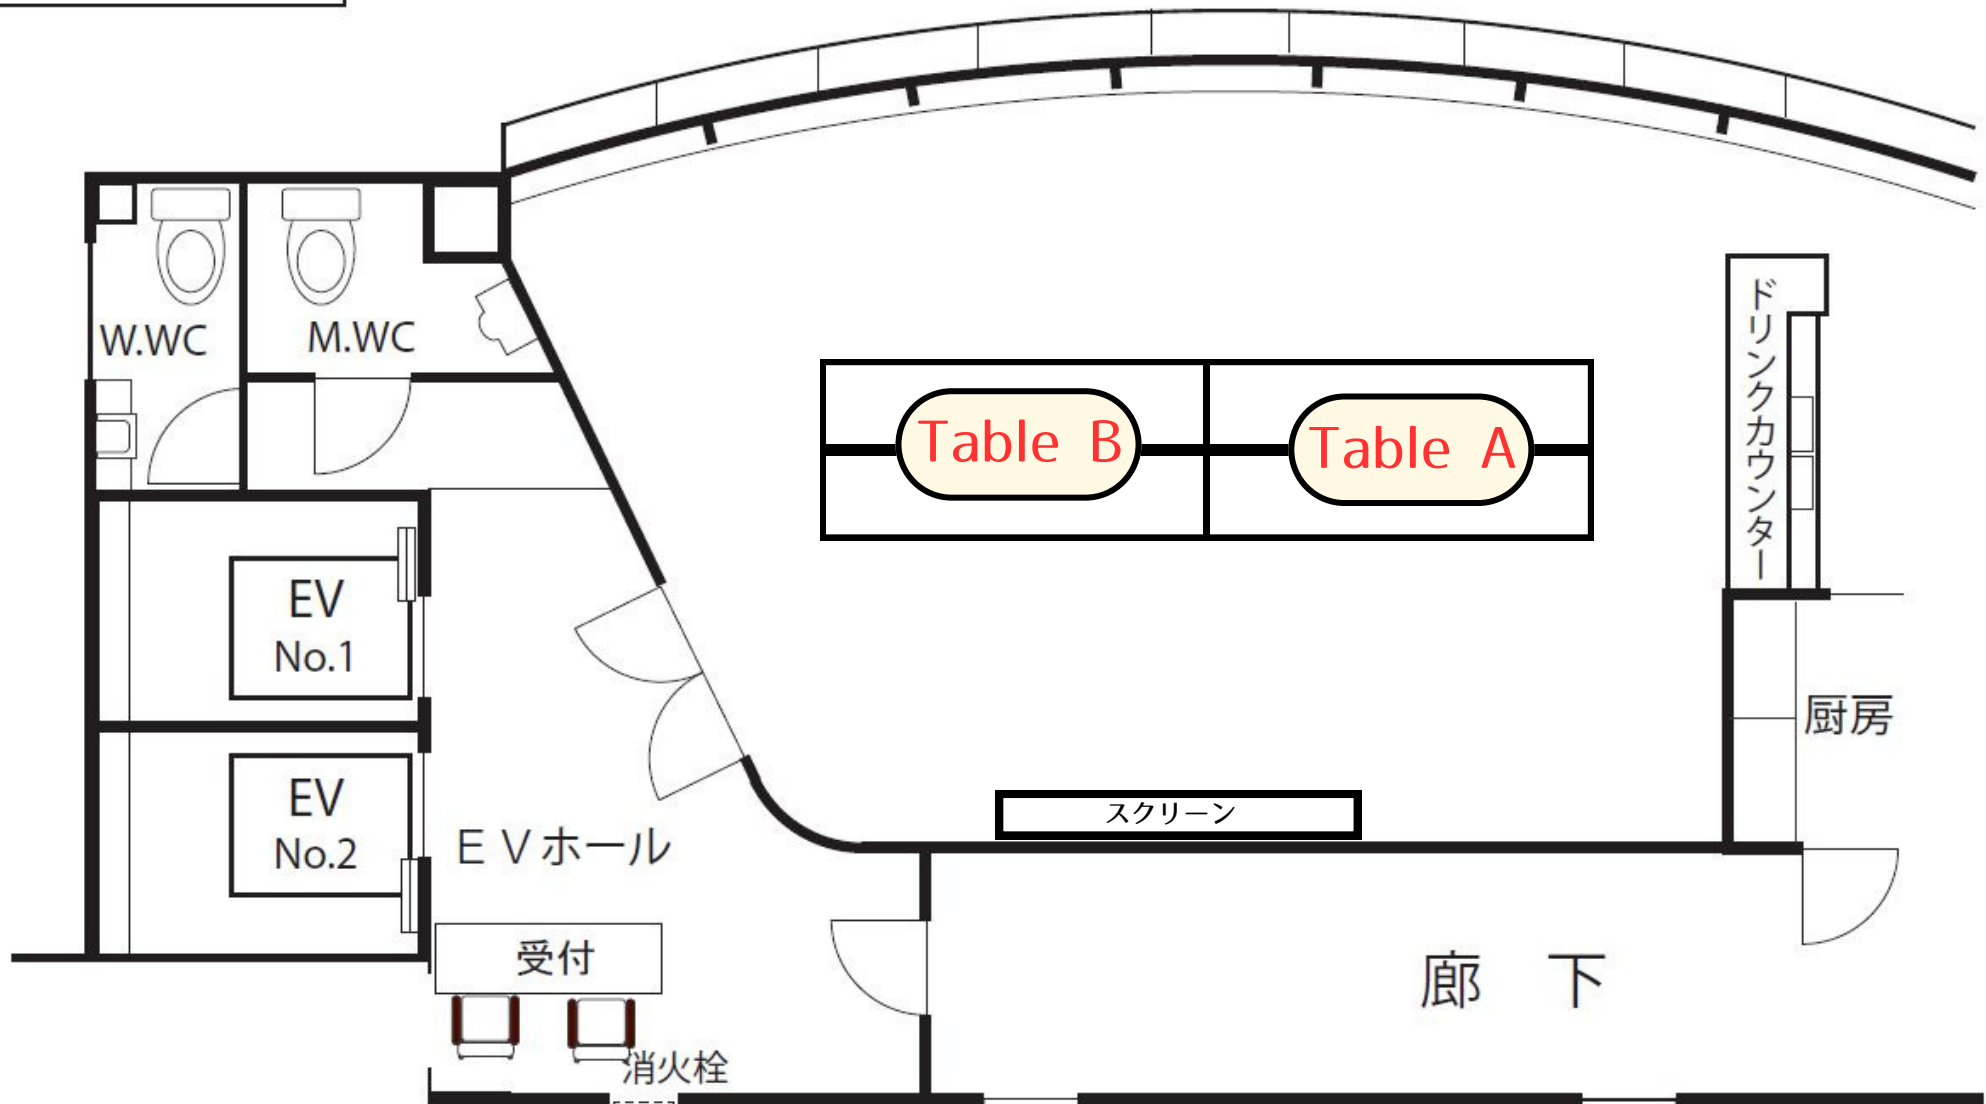

パノラマウインドー

1テーブル 4人~6人

9Fクイント (44m²)

パノラマウインドー

1テーブル 4人~6人

9Fクイント (44m²)

パノラマウインドー

1テーブル 4人~6人

9Fクイント (44m²)

パノラマウインドー

1テーブル 4人~6人

9Fクイント (44m²)

パノラマウインドー

9Fクイント (44m²)

パノラマウインドー

9Fクイント (44m²)

パノラマウインドー