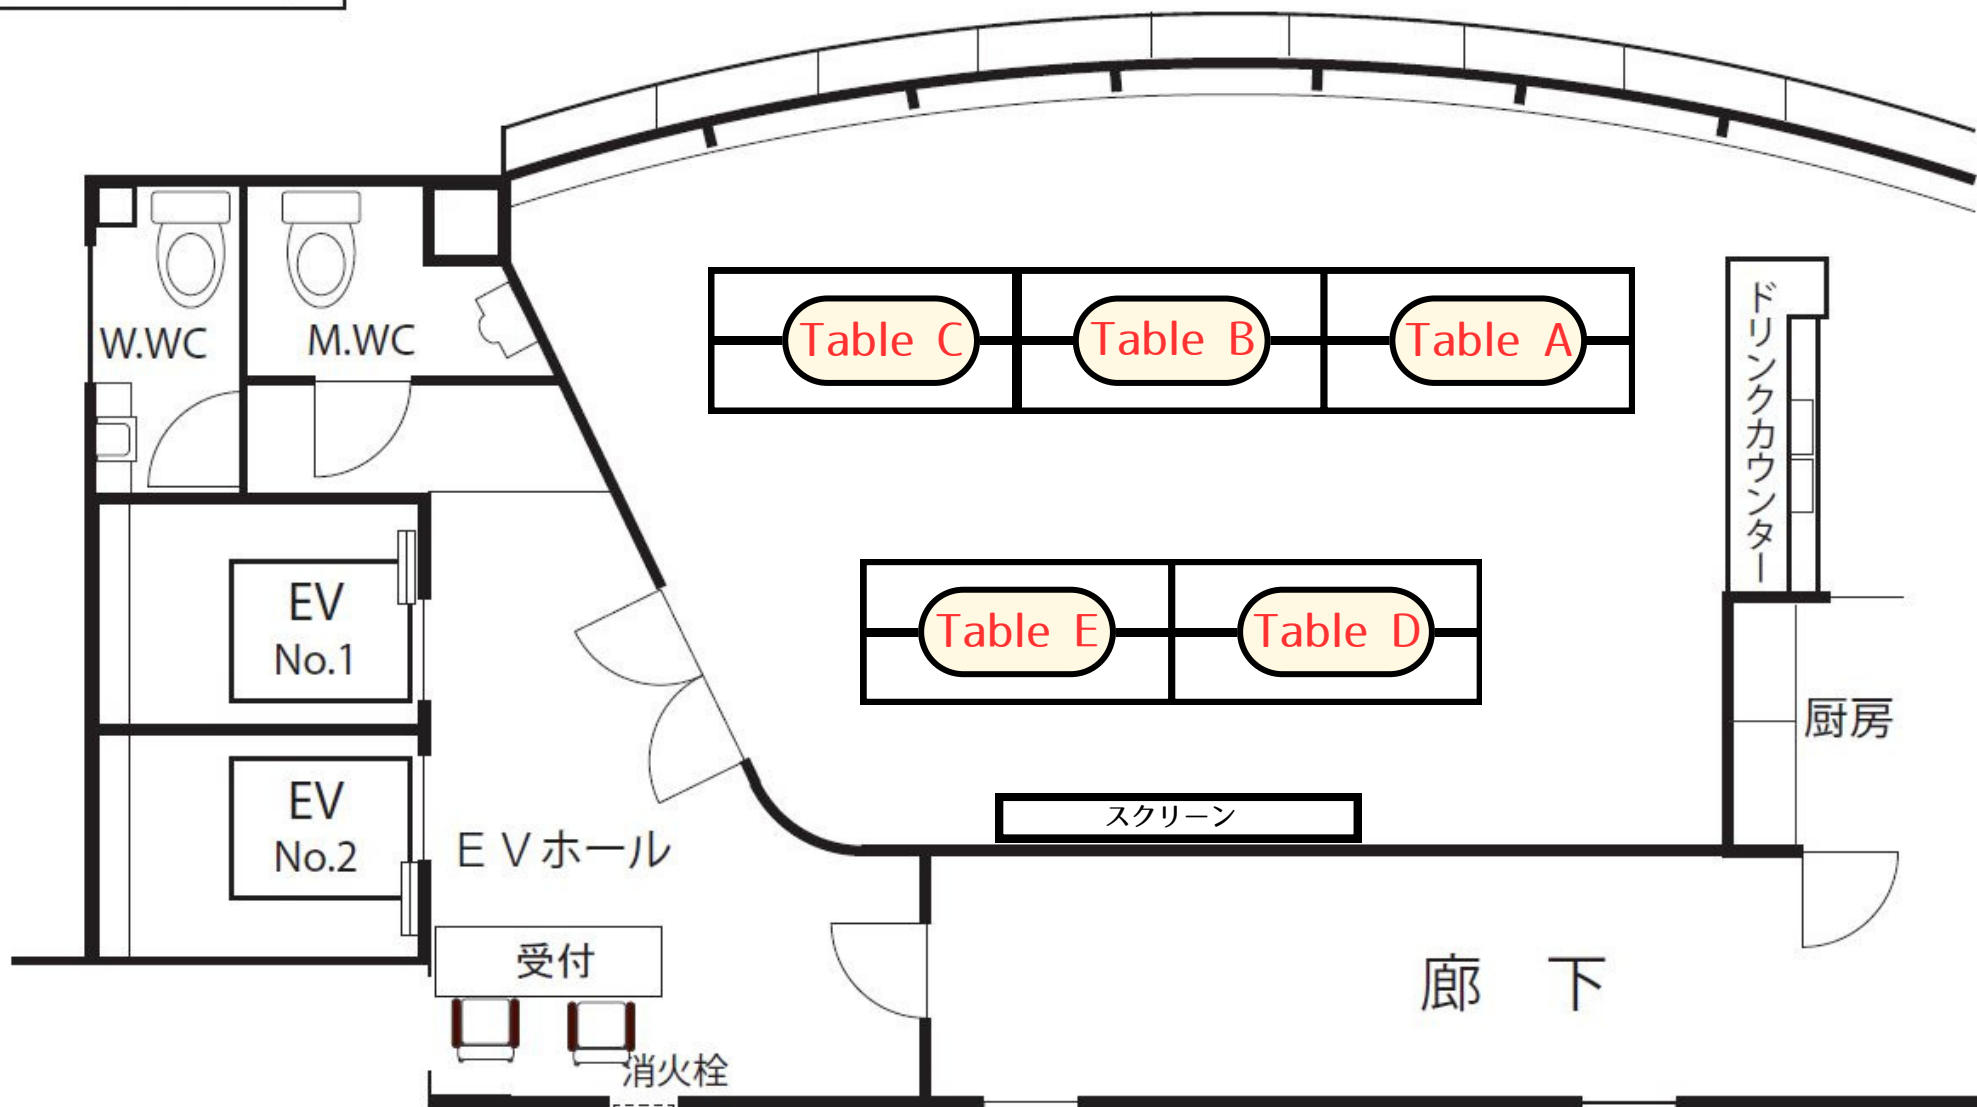

1テーブル 4人~6人

9Fクイント (44m²)

パノラマウインドー

1テーブル 4人~6人

9Fクイント (44m²)

パノラマウインドー

1テーブル 4人~6人

9Fクイント (44m²)

パノラマウインドー

1テーブル 4人~6人

9Fクイント (44m²)

パノラマウインドー

1テーブル 4人~6人

9Fクイント (44m²)

パノラマウインドー

1テーブル 4人~6人

9Fクイント (44m²)

パノラマウインドー

1テーブル 4人~6人

9Fクイント (44m²)

パノラマウインドー

9Fクイント (44m²)

パノラマウインドー

9Fクイント (44m²)

パノラマウインドー