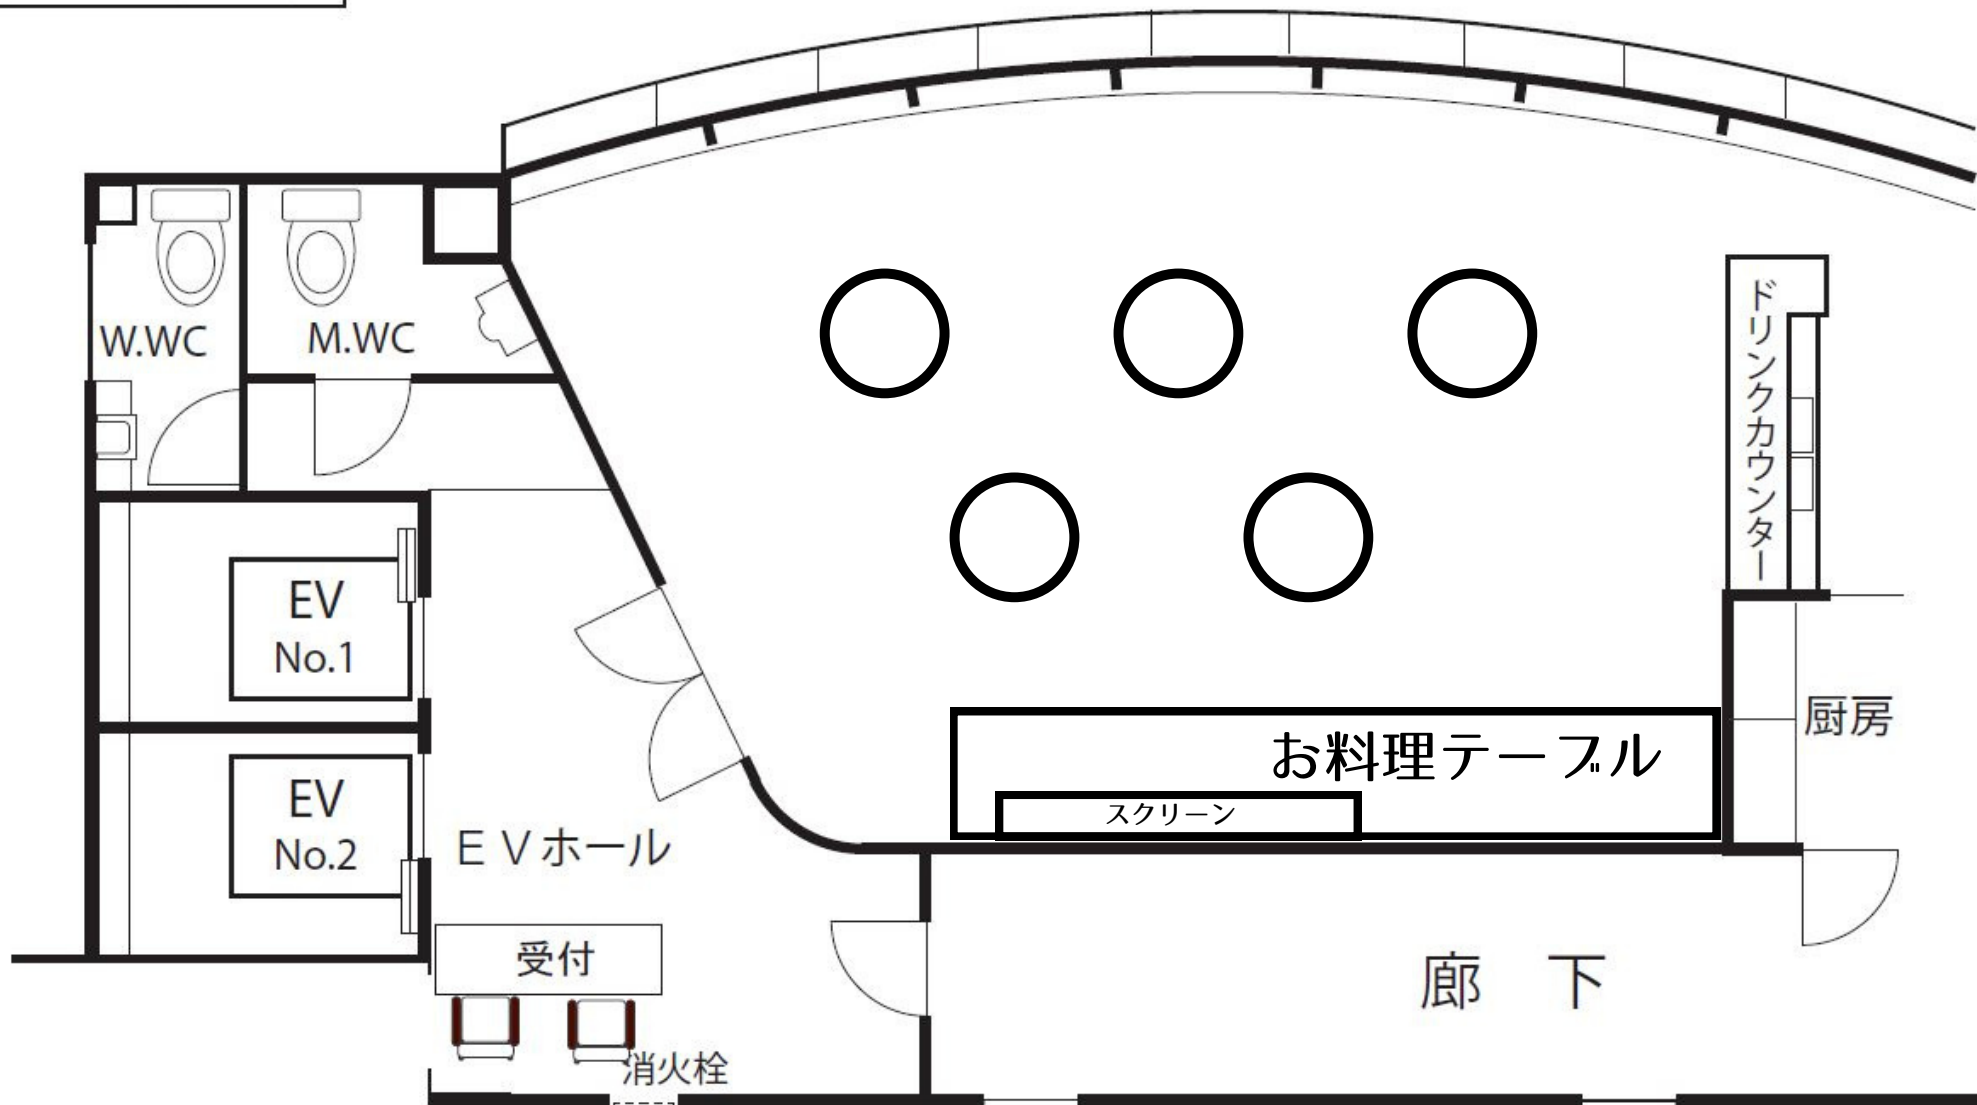

9Fクイント (44m²)

パノラマウインドー

1テーブル 4人~6人

9Fクイント (44m²)

パノラマウインドー

9Fクイント (44m²)

パノラマウインドー

9Fクイント (44m²)

パノラマウインドー