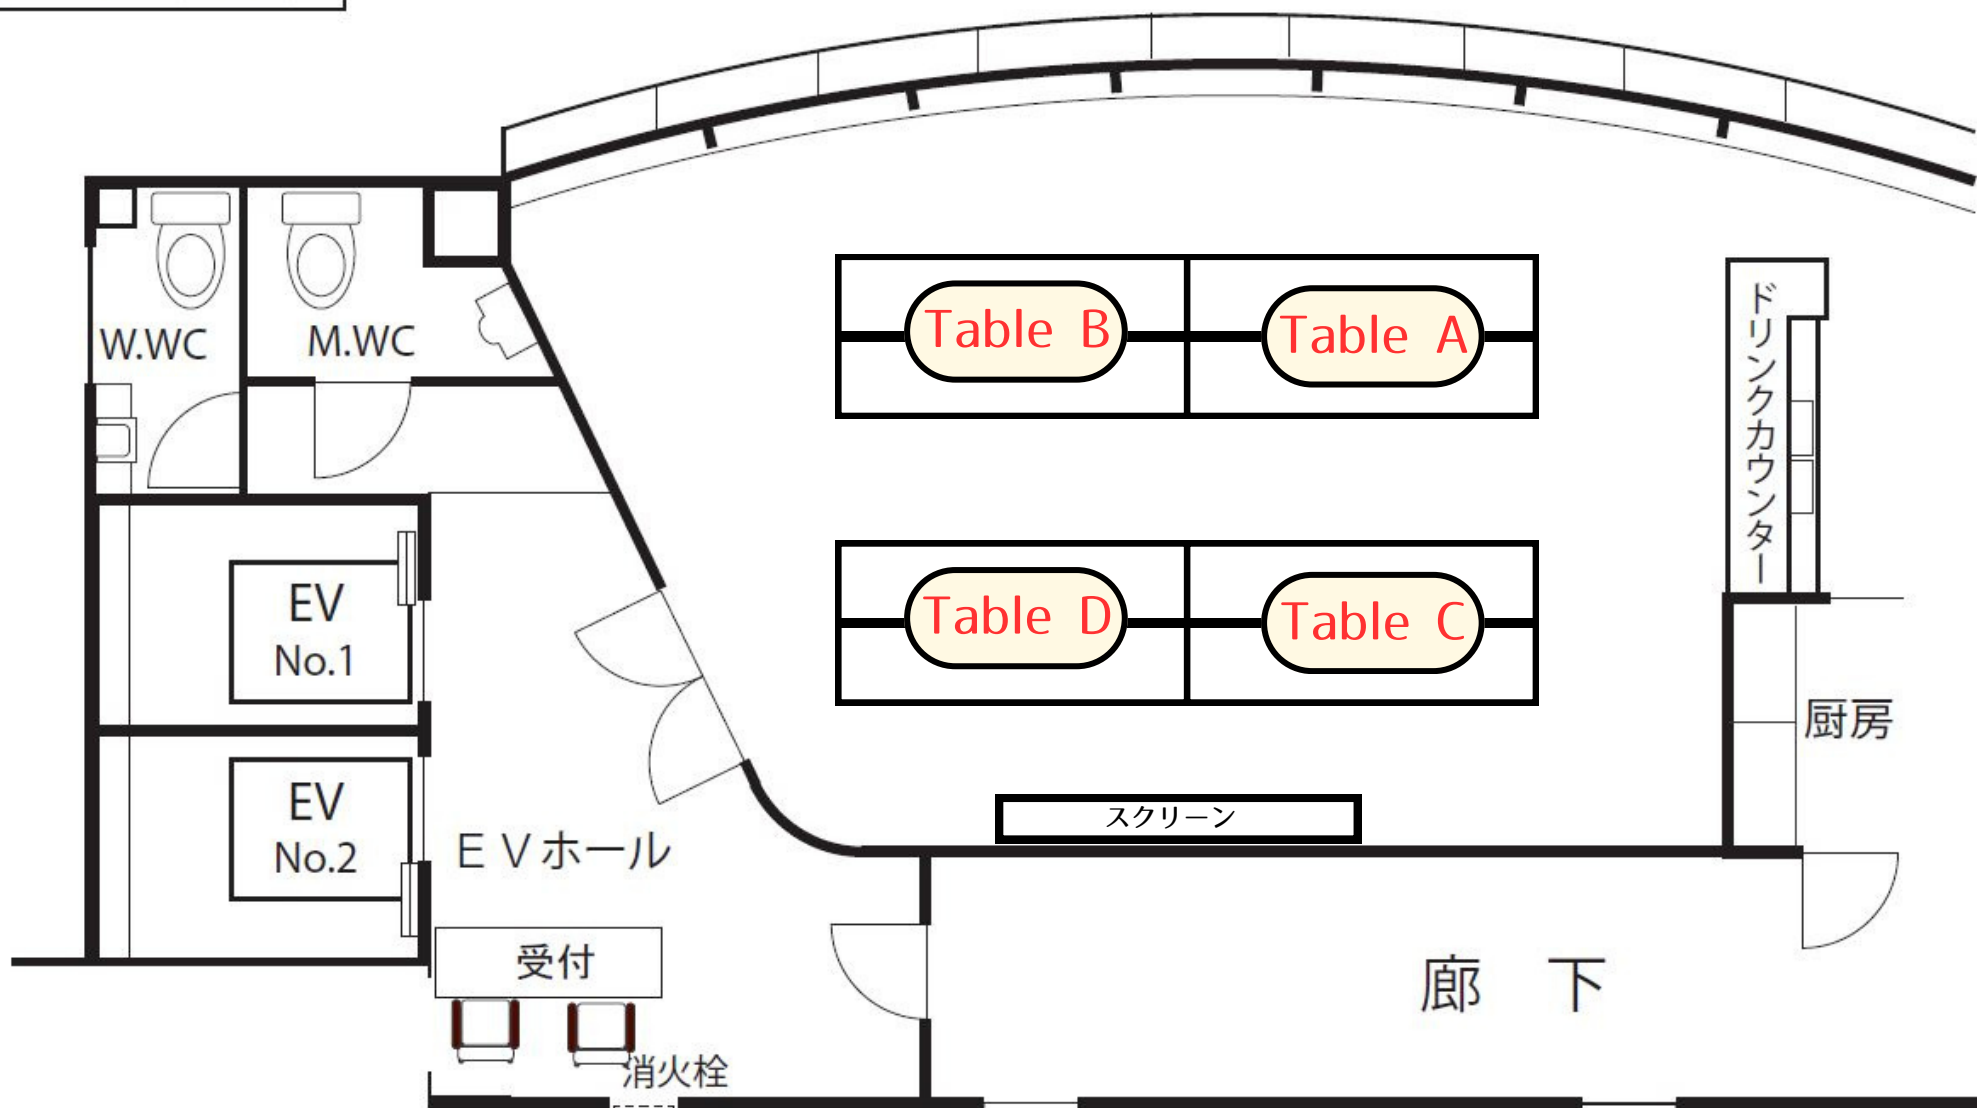

1テーブル 4人~6人

9Fクイント (44m²)

パノラマウインドー

1テーブル 4人~6人

9Fクイント (44m²)

パノラマウインドー

1テーブル 4人~6人

9Fクイント (44m²)

パノラマウインドー

1テーブル 4人~6人

9Fクイント (44m²)

パノラマウインドー

1テーブル 4人~6人

9Fクイント (44m²)

パノラマウインドー

1テーブル 4人~6人

9Fクイント (44m²)

パノラマウインドー

1テーブル 4人~6人

9Fクイント (44m²)

パノラマウインドー

9Fクイント (44m²)

パノラマウインドー

9Fクイント (44m²)

パノラマウインドー