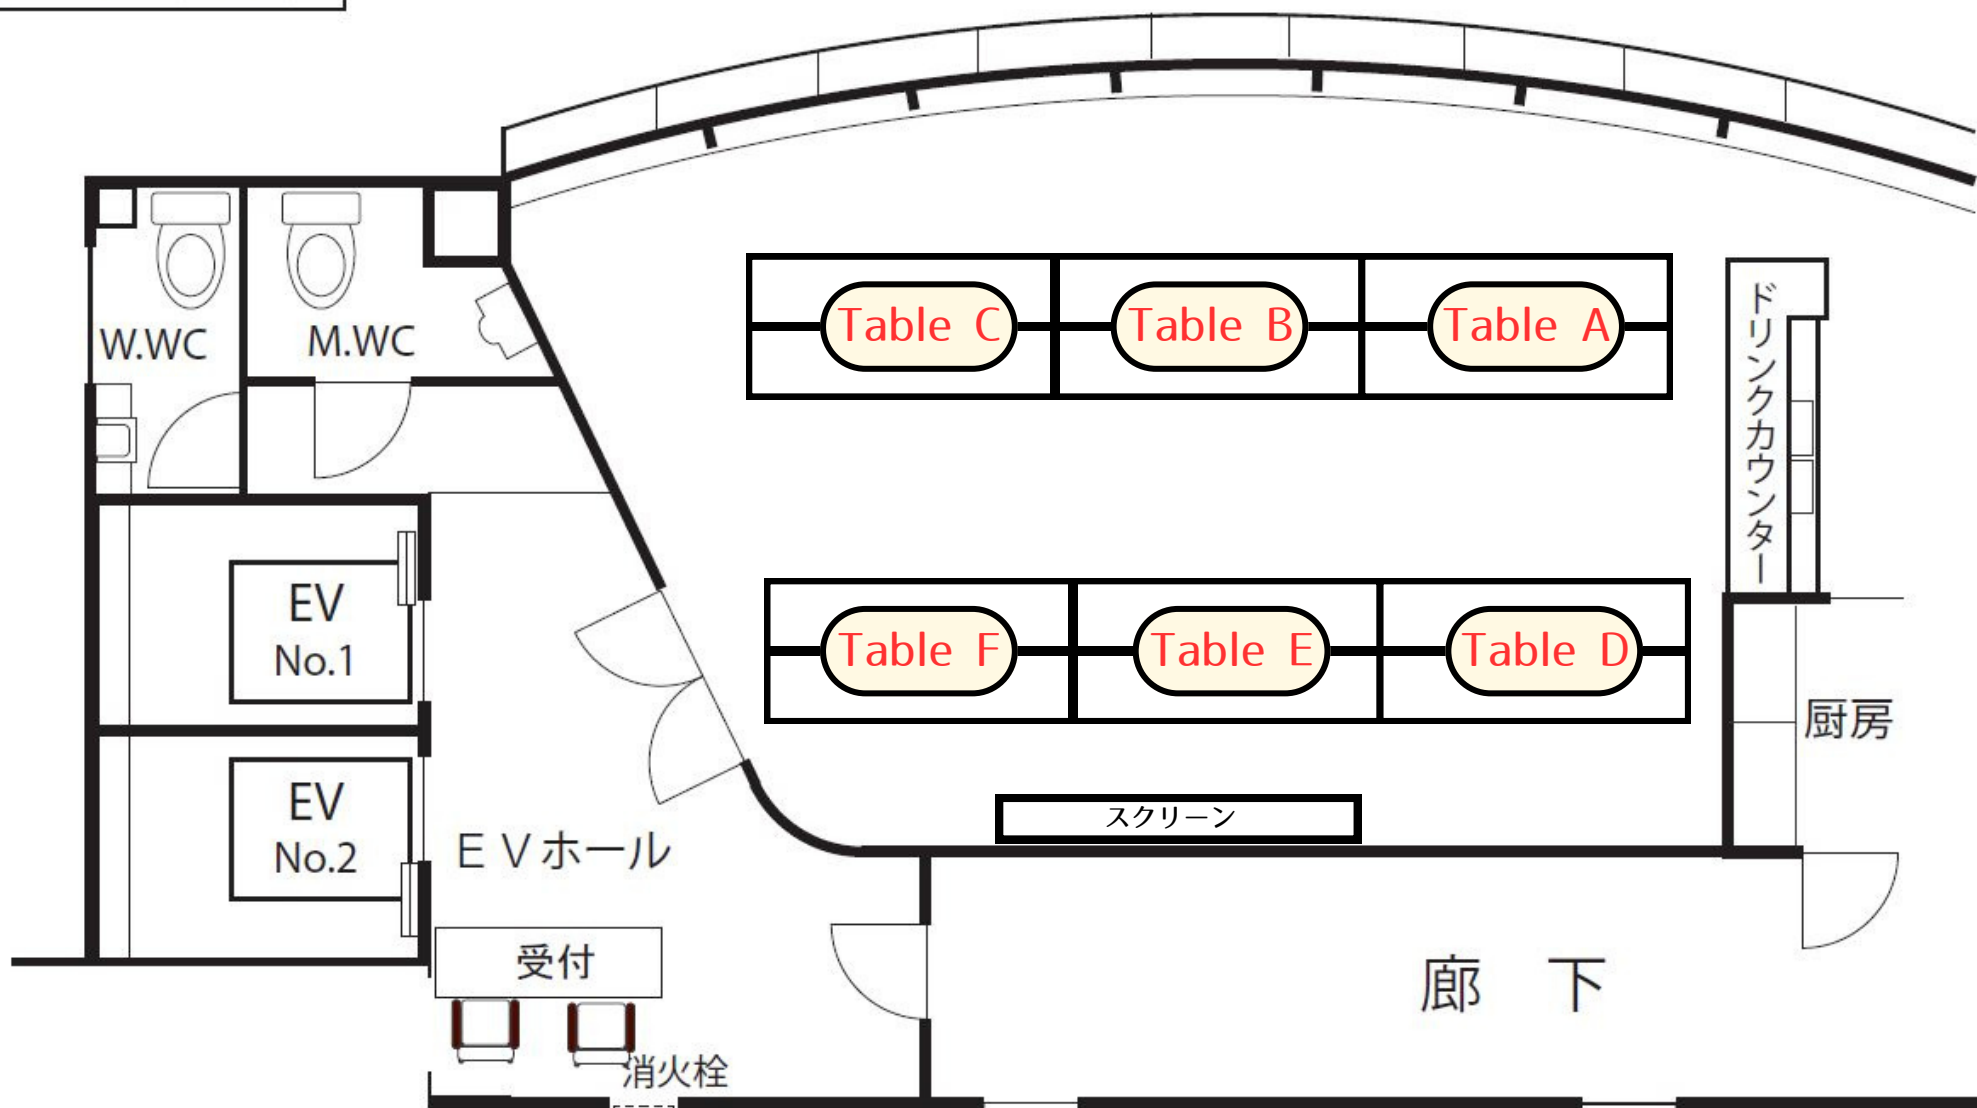

1テーブル 4人~6人

9Fクイント (44m²)

パノラマウインドー

1テーブル 4人~6人

9Fクイント (44m²)

パノラマウインドー

1テーブル 4人~6人

9Fクイント (44m²)

パノラマウインドー

1テーブル 4人~6人

9Fクイント (44m²)

パノラマウインドー

1テーブル 4人~6人

9Fクイント (44m²)

パノラマウインドー

1テーブル 4人~6人

9Fクイント (44m²)

パノラマウインドー

1テーブル 4人~6人

9Fクイント (44m²)

パノラマウインドー

9Fクイント (44m²)

パノラマウインドー

9Fクイント (44m²)

パノラマウインドー